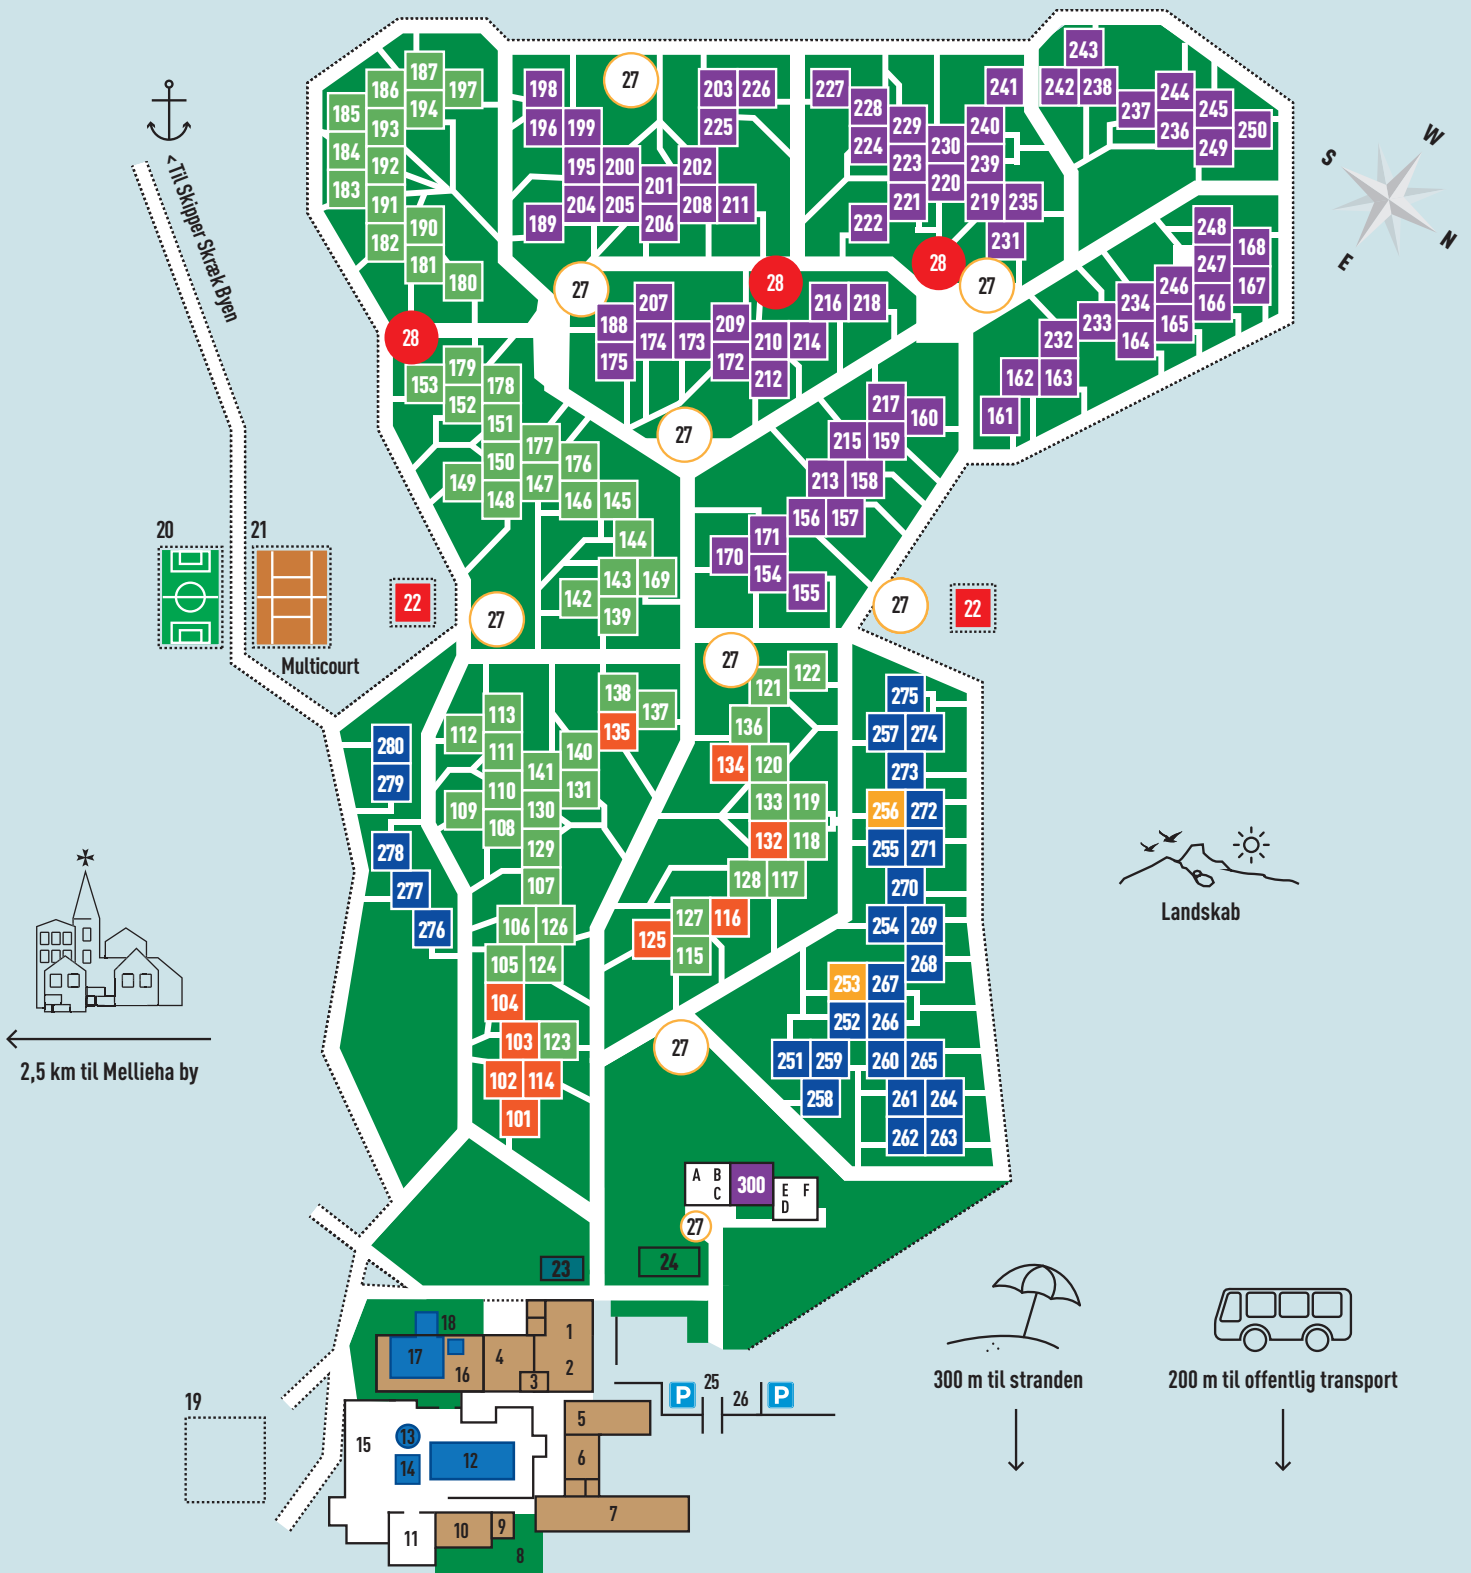

MELLIEHA HOLIDAY CENTRE

FolkeFerie.dk
- ferie med mere mening

1. Reception og servicekontor
2. Hæveautomat
3. Vaskeri og toilet
4. Konferencsal
5. Supermarked
6. Hansen Gastro Bar
7. Restaurant Great Dane
8. Legeplads
9. Puslebord, ammerum og børnetoilet
10. Toilet og omklædning

11. Poolbar
12. Swimmingpool
13. Babypool
14. Børnepool
15. Solterrasse med havudsigt og solsenge
16. Thyme4me Spa
17. Indendørs poolområde
18. Have med lille udendørs pool og solsenge
19. Fitness, minigolf, petanque- og krolfbane
20. Fodboldbane

21. Multicourt
22. Kattecafé
23. Skildpaddedam
24. Petanquebane
25. Gangtunnel til sandstrand
26. Personale parkering
27. Affaldssortering
28. Grillpladser

- 3-vær. feriehus, 70 m²
- 3-vær. feriehus Superior, 70 m²
- 2-vær. feriehus, 55 m²
- Handicapvenligt feriehus, 70 m²
- Handicapvenligt feriehus, 55 m²
- B, E 1-værelses lejlighed, 30 m²
- A, C, D, F Dobbeltværelse, 20 m²